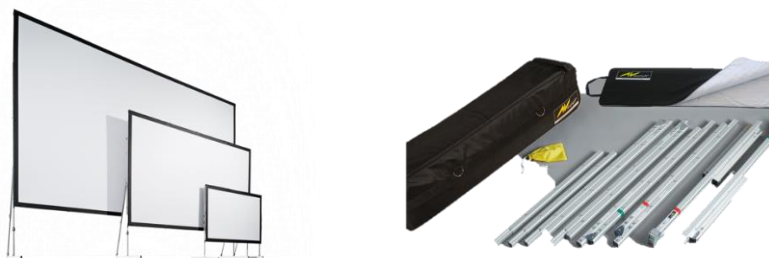

VARIO 32®

Φορητή αρθρωτή οθόνη προβολής αλουμινίου (32x32mm) με πόδια στήριξης, σε διάφορα format, με μαύρο περίγραμμα πλαισίου 5cm, εμπρόσθιας ή οπίσθιας προβολής. Διατίθεται με βαλίτσα μεταφοράς

VARIO 32® VideofORMAT 4:3 εμπρόσθιας προβολής