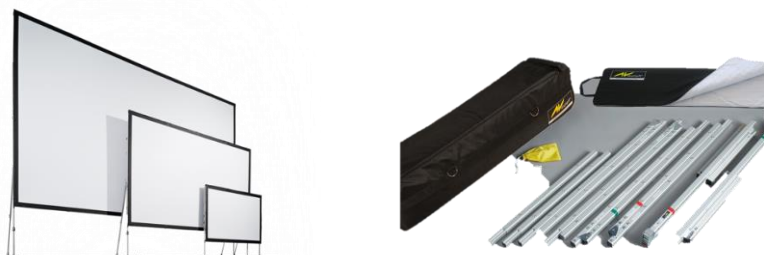

www.avstumpfl.com

NET
Τιμή χωρίς
ΦΠΑ

VARIO 64®

Φορητή αρθρωτή οθόνη προβολής αλουμινίου (64x32mm) με πόδια στήριξης, σε διάφορα format, με μαύρο περίγραμμα 10cm, εμπρόσθιας ή οπίσθιας προβολής. Διατίθεται με βαλίτσα μεταφοράς

VARIO 64® VideofORMAT 4:3 εμπρόσθιας προβολής

BVV-AV400/R10	380 x 280. Βάρος 39kg	1.775,00
BVV-AV500/R10	480 x 360. Βάρος 46kg	2.263,00
BVV-AV600/R10	580 x 430. Βάρος 53kg	2.765,00
BVV-AV700/R10	680 x 500. Βάρος 75kg	3.776,00
BVV-AV800/R10	780 x 580. Βάρος 81kg	4.474,00

VARIO 64® VideofORMAT 16:9 εμπρόσθιας προβολής

BVV-AC365/R10	345 x 190. Βάρος 36kg	1.472,00
BVV-AC420/R10	400 x 220. Βάρος 38kg	1.673,00
BVV-AC460/R10	440 x 250. Βάρος 41kg	1.870,00
BVV-AC540/R10	520 x 290. Βάρος 46kg	2.069,00
BVV-AC650/R10	630 x 350. Βάρος 53kg	2.569,00

VARIO 64® VideofORMAT 4:3 οπίσθιας προβολής

BVV-RV400/R10	380 x 280. Βάρος 39kg	2.207,00
BVV-RV500/R10	480 x 360. Βάρος 46kg	2.974,00
BVV-RV600/R10	580 x 430. Βάρος 53kg	3.737,00
BVV-RV700/R10	680 x 500. Βάρος 74kg	5.087,00

VARIO 64® VideofORMAT 16:9 οπίσθιας προβολής

BVV-RC365/R10	345 x 190. Βάρος 36kg	1.748,00
BVV-RC420/R10	400 x 220. Βάρος 38kg	2.036,00
BVV-RC460/R10	440 x 250. Βάρος 41kg	2.317,00
BVV-RC540/R10	520 x 290. Βάρος 46kg	2.672,00
BVV-RC650/R10	630 x 350. Βάρος 53kg	3.435,00